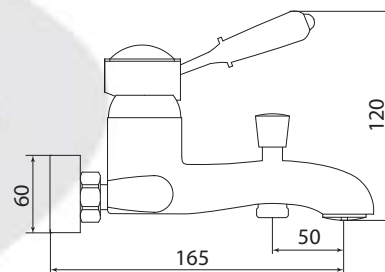

## СЛ-ОД-М30

Смеситель для ванны с коротким литым изливом, одноручный

**Материал корпуса:** латунь  
**Материал ручки:** металл, пластик  
**Цвет:** хром, белый  
**Тип затвора:** керамический картридж Ø40 мм, угол поворота 100°  
**Тип крепления:** эксцентрики, отражатели  
**Тип дивертора:** вытяжной  
**Тип шланга:** нержавеющая сталь, двойной замок, L=1500 мм  
**Тип лейки:** лейка душевая, 1 режим  
**Тип аэратора:** пластиковый, монетарный