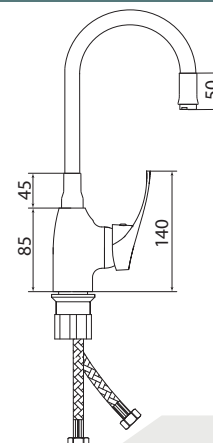

СЛ-ОД-1БЛ

Смеситель для мойки с высоким изливом, одноручный

Материал корпуса: латунь
Материал ручки: металл
Цвет: белый, хром
Тип затвора: керамический картридж Ø40 мм, угол поворота 100°
Тип крепления: универсальная монтажная гайка
Тип подводки для воды: гибкая подводка из нержавеющей стали, L=400 мм
Тип аэратора: пластиковый в металлическом корпусе

Больше информации на сайте:

СЛ-ОД-1ЧН

Смеситель для мойки с высоким изливом, одноручный

Материал корпуса: латунь
Материал ручки: металл
Цвет: черный, хром
Тип затвора: керамический картридж Ø40 мм, угол поворота 100°
Тип крепления: универсальная монтажная гайка
Тип подводки для воды: гибкая подводка из нержавеющей стали, L=400 мм
Тип аэратора: пластиковый в металлическом корпусе

Больше информации на сайте:

СЛ-ОД-Ц25

Смеситель для мойки гибким изливом, одноручный

Материал корпуса: латунь
Материал ручки: металл
Цвет: хром
Тип затвора: керамический картридж Ø40 мм, угол поворота 100°
Тип крепления: универсальная монтажная гайка
Тип подводки для воды: гибкая подводка из нержавеющей стали, L=400 мм
Тип аэратора: пластиковый, 2 режима
Тип излива: гибкий

Больше информации на сайте:

СЛ-ОД-Ц2Б

Смеситель для мойки с высоким изливом из силикона

Материал корпуса: латунь
Материал ручки: металл
Цвет: хром, белый
Тип затвора: керамический картридж Ø40 мм, угол поворота 100°
Тип крепления: универсальная монтажная гайка
Тип подводки для воды: гибкая подводка в двухцветной оплетке из фибронеилона, L=500 мм
Тип аэратора: пластиковый
Тип излива: гибкий, из силикона

Больше информации на сайте: