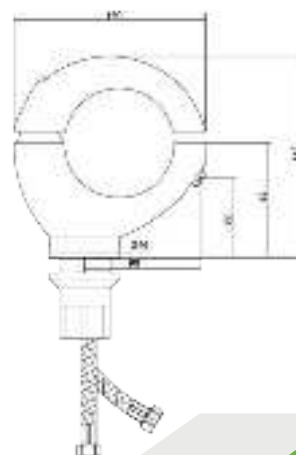

СЛ-ОД-С10

Смеситель для умывальника с литым изливом, одноручный

серия

C

Материал корпуса: латунь
Материал ручки: металл
Цвет: хром
Тип затвора: керамический картридж Ø40 мм, угол поворота 100°
Тип крепления: универсальная монтажная гайка
Тип подводки для воды: гибкая подводка в двухцветной оплетке из фибронеилона, L=500 мм
Тип аэратора: пластиковый, монетарный

Больше информации на сайте:

СЛ-ОД-С1Б

Смеситель для умывальника с литым изливом, одноручный

Материал корпуса: латунь
Материал ручки: металл
Цвет: бронзовый
Тип затвора: керамический картридж Ø40 мм, угол поворота 100°
Тип крепления: универсальная монтажная гайка
Тип подводки для воды: гибкая подводка в двухцветной оплетке из фибронеилона, L=500 мм
Тип аэратора: пластиковый, монетарный

Больше информации на сайте:

СЛ-ОД-С1З

Смеситель для умывальника с литым изливом, одноручный

Материал корпуса: латунь
Материал ручки: металл
Цвет: золотой
Тип затвора: керамический картридж Ø40 мм, угол поворота 100°
Тип крепления: универсальная монтажная гайка
Тип подводки для воды: гибкая подводка в двухцветной оплетке из фибронеилона, L=500 мм
Тип аэратора: пластиковый, монетарный

Больше информации на сайте:

СЛ-ОД-С1Ч

Смеситель для умывальника с литым изливом, одноручный

Материал корпуса: латунь
Материал ручки: металл
Цвет: черный
Тип затвора: керамический картридж Ø40 мм, угол поворота 100°
Тип крепления: универсальная монтажная гайка
Тип подводки для воды: гибкая подводка в двухцветной оплетке из фибронеилона, L=500 мм
Тип аэратора: пластиковый, монетарный

Больше информации на сайте: