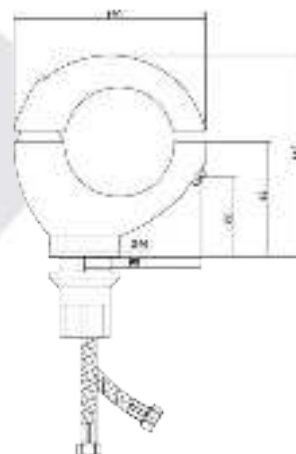

СЛ-ОД-С10

Смеситель для умывальника с литым изливом, одноручный

серия

C

Материал корпуса: латунь
Материал ручки: металл
Цвет: хром
Тип затвора: керамический картридж Ø40 мм, угол поворота 100°
Тип крепления: универсальная монтажная гайка
Тип подводки для воды: гибкая подводка в двухцветной оплетке из фибронеилона, L=500 мм
Тип аэратора: пластиковый, монетарный

Больше информации на сайте:

СЛ-ОД-С1Б

Смеситель для умывальника с литым изливом, одноручный

Материал корпуса: латунь
Материал ручки: металл
Цвет: бронзовый
Тип затвора: керамический картридж Ø40 мм, угол поворота 100°
Тип крепления: универсальная монтажная гайка
Тип подводки для воды: гибкая подводка в двухцветной оплетке из фибронеилона, L=500 мм
Тип аэратора: пластиковый, монетарный

Больше информации на сайте:

СЛ-ОД-С1З

Смеситель для умывальника с литым изливом, одноручный

Материал корпуса: латунь
Материал ручки: металл
Цвет: золотой
Тип затвора: керамический картридж Ø40 мм, угол поворота 100°
Тип крепления: универсальная монтажная гайка
Тип подводки для воды: гибкая подводка в двухцветной оплетке из фибронеилона, L=500 мм
Тип аэратора: пластиковый, монетарный

Больше информации на сайте:

СЛ-ОД-С1Ч

Смеситель для умывальника с литым изливом, одноручный

Материал корпуса: латунь
Материал ручки: металл
Цвет: черный
Тип затвора: керамический картридж Ø40 мм, угол поворота 100°
Тип крепления: универсальная монтажная гайка
Тип подводки для воды: гибкая подводка в двухцветной оплетке из фибронеилона, L=500 мм
Тип аэратора: пластиковый, монетарный

Больше информации на сайте: