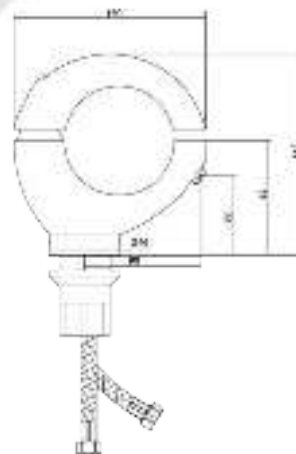

СЛ-ОД-С10

Смеситель для умывальника с литым изливом, одноручный

серия

C

Материал корпуса: латунь
Материал ручки: металл
Цвет: хром
Тип затвора: керамический картридж Ø40 мм, угол поворота 100°
Тип крепления: универсальная монтажная гайка
Тип подводки для воды: гибкая подводка в двухцветной оплетке из фибронеилона, L=500 мм
Тип аэратора: пластиковый, монетарный

Больше информации на сайте:

СЛ-ОД-С1Б

Смеситель для умывальника с литым изливом, одноручный

Материал корпуса: латунь
Материал ручки: металл
Цвет: бронзовый
Тип затвора: керамический картридж Ø40 мм, угол поворота 100°
Тип крепления: универсальная монтажная гайка
Тип подводки для воды: гибкая подводка в двухцветной оплетке из фибронеилона, L=500 мм
Тип аэратора: пластиковый, монетарный

Больше информации на сайте:

СЛ-ОД-С1З

Смеситель для умывальника с литым изливом, одноручный

Материал корпуса: латунь
Материал ручки: металл
Цвет: золотой
Тип затвора: керамический картридж Ø40 мм, угол поворота 100°
Тип крепления: универсальная монтажная гайка
Тип подводки для воды: гибкая подводка в двухцветной оплетке из фибронеилона, L=500 мм
Тип аэратора: пластиковый, монетарный

Больше информации на сайте:

СЛ-ОД-С1Ч

Смеситель для умывальника с литым изливом, одноручный

Материал корпуса: латунь
Материал ручки: металл
Цвет: черный
Тип затвора: керамический картридж Ø40 мм, угол поворота 100°
Тип крепления: универсальная монтажная гайка
Тип подводки для воды: гибкая подводка в двухцветной оплетке из фибронеилона, L=500 мм
Тип аэратора: пластиковый, монетарный

Больше информации на сайте: