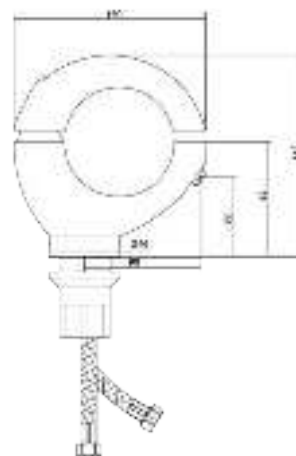

СЛ-ОД-С10

Смеситель для умывальника с литым изливом, одноручный

серия

C

Материал корпуса: латунь
Материал ручки: металл
Цвет: хром
Тип затвора: керамический картридж Ø40 мм, угол поворота 100°
Тип крепления: универсальная монтажная гайка
Тип подводки для воды: гибкая подводка в двухцветной оплетке из фибронеилона, L=500 мм
Тип аэратора: пластиковый, монетарный

Больше информации на сайте:

СЛ-ОД-С1Б

Смеситель для умывальника с литым изливом, одноручный

Материал корпуса: латунь
Материал ручки: металл
Цвет: бронзовый
Тип затвора: керамический картридж Ø40 мм, угол поворота 100°
Тип крепления: универсальная монтажная гайка
Тип подводки для воды: гибкая подводка в двухцветной оплетке из фибронеилона, L=500 мм
Тип аэратора: пластиковый, монетарный

Больше информации на сайте:

СЛ-ОД-С1З

Смеситель для умывальника с литым изливом, одноручный

Материал корпуса: латунь
Материал ручки: металл
Цвет: золотой
Тип затвора: керамический картридж Ø40 мм, угол поворота 100°
Тип крепления: универсальная монтажная гайка
Тип подводки для воды: гибкая подводка в двухцветной оплетке из фибронеилона, L=500 мм
Тип аэратора: пластиковый, монетарный

Больше информации на сайте:

СЛ-ОД-С1Ч

Смеситель для умывальника с литым изливом, одноручный

Материал корпуса: латунь
Материал ручки: металл
Цвет: черный
Тип затвора: керамический картридж Ø40 мм, угол поворота 100°
Тип крепления: универсальная монтажная гайка
Тип подводки для воды: гибкая подводка в двухцветной оплетке из фибронеилона, L=500 мм
Тип аэратора: пластиковый, монетарный

Больше информации на сайте: