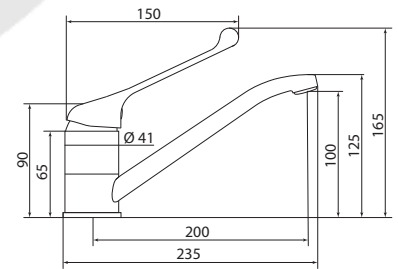

Больше информации на сайте: