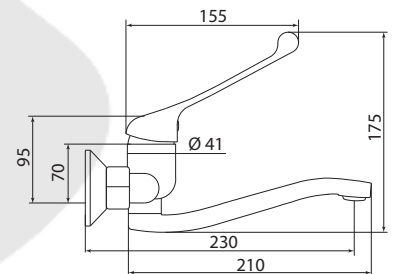

Больше информации на сайте: