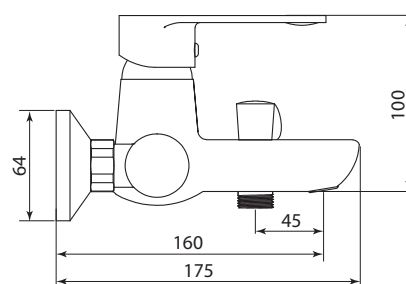

Открыть
ВИМ-
модель:

Больше
информации
на сайте: